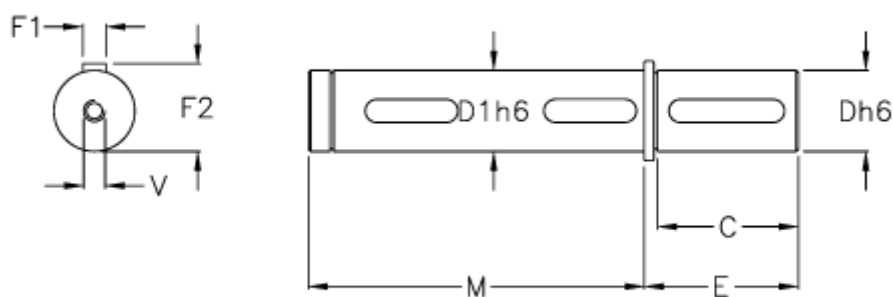

Varenummer: 392911001
Beskrivelse: Enkelt aksel for W 110

Mål

Betegnelse = -	N = 244
C = 75	V = M12x32
D = 42	
D1 = 42	
E = 80	
F1 = 12	
F2 = 45	
M = 164	